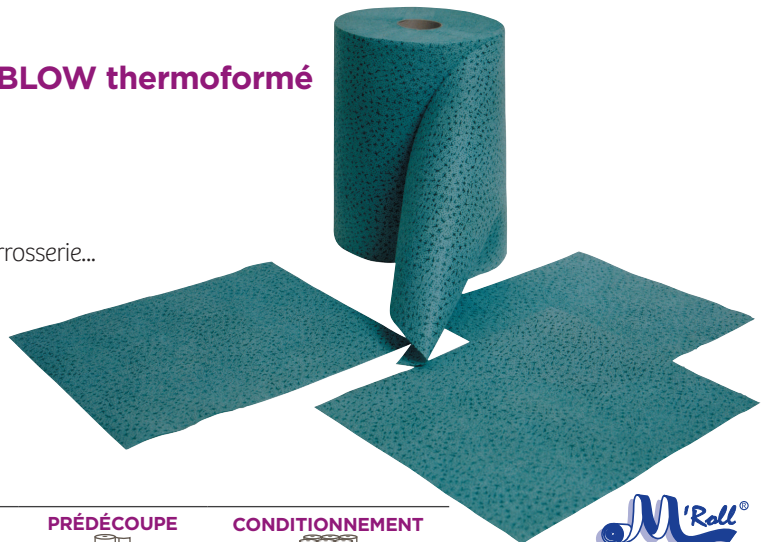

SPÉCIAL IMPRIMERIE

Essuyage Hygiène

ESSUYAGE

Bobine d'essuyage en NON TISSÉ MELTBLOW thermoformé Bleu 200 feuilles

SPÉCIAL IMPRIMERIE

- Utilisation en imprimerie, ateliers industriel, mécanique, carrosserie...
- Produit super résistant même imbibé, excellente tenue aux solvants et hydrocarbures
- Particulièrement adapté aux applications de désencrage, dégraissage, et essuyage de fluides.
- Très faible dégagement de particules

M'Roll®

RÉFÉRENCE	MATIÈRE	ASPECT	LAIZE	PRÉDÉCOUPE	CONDITIONNEMENT
159300	Polypropylène hydrophile calandré	Relief type «étoiles»	32 cm	38 cm	1 bobine

Boîte distributrice de chiffons torchons d'essuyage NON TISSÉ SUPERSOFT SUPER RÉSISTANT MÊME IMBIBÉ

- Possède la souplesse et le toucher d'un chiffon textile coton traditionnel, mais plus régulier
- Très faible dégagement de particule convenant particulièrement aux applications délicates
- Utilisation en ateliers industriels, imprimerie, milieu alimentaire
- Applications de désencrage, dégraissage, essuyage de fluides, égoutage

Bobine d'essuyage Blanc 1000 feuilles DOUBLE ÉPAISSEUR

RÉFÉRENCE	MATIÈRE	LAIZE	PRÉDÉCOUPE	ASPECT	CONDITIONNEMENT
159302	100% pure ouate de cellulose	25 cm	35 cm	Lisse	2 bobines
159304	100% pure ouate de cellulose	21 cm	25 cm	Gaufré collé	2 bobines
159303	100% fibres recyclées	21 cm	30 cm	Lisse	2 bobines