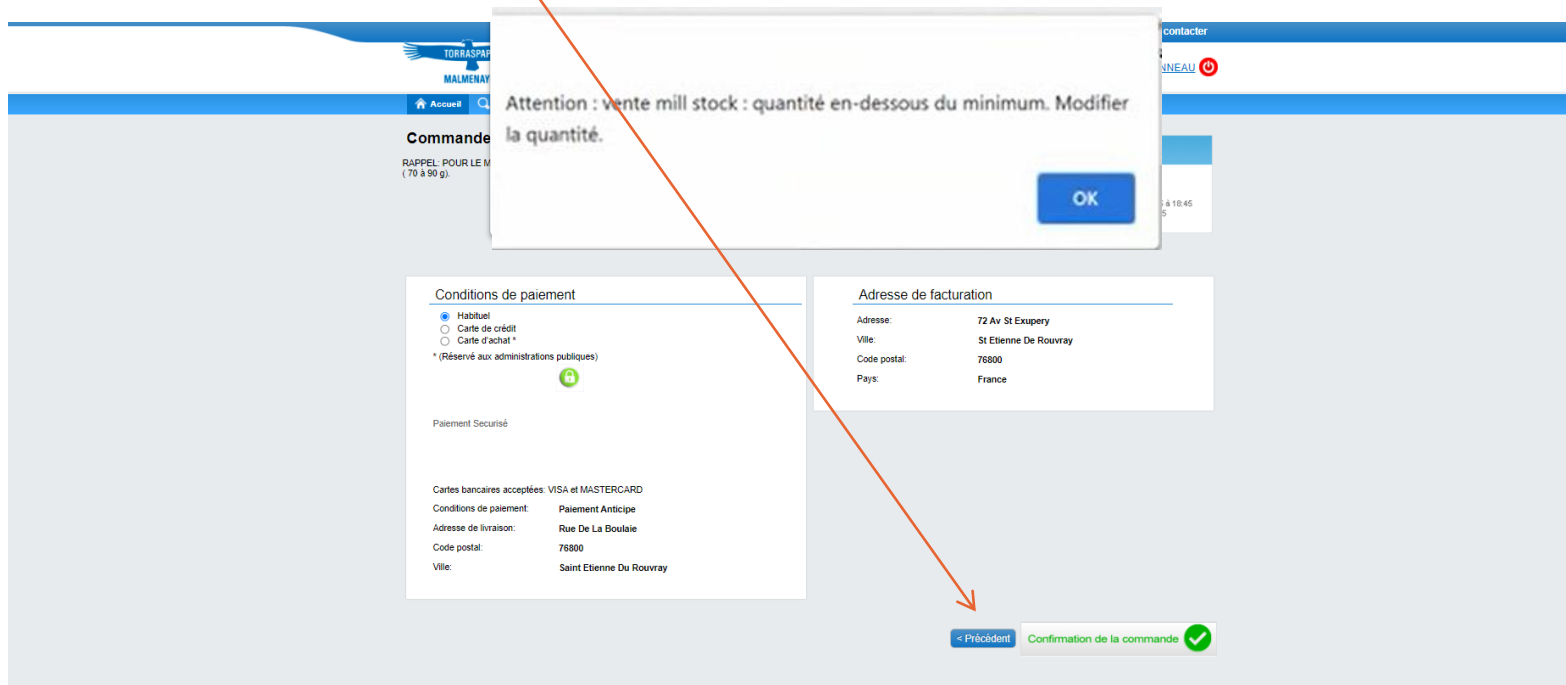

Si je n'ai pas commandé la quantité suffisante (3 palettes), un message apparait , m'invitant à compléter ma commande.

Je dois alors cliquer sur Précédent.